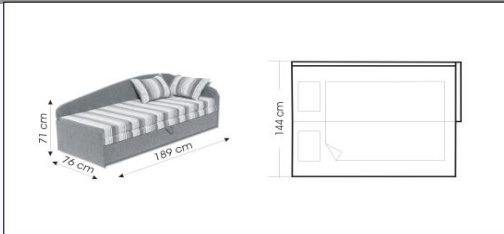

Tapczan
OLEK