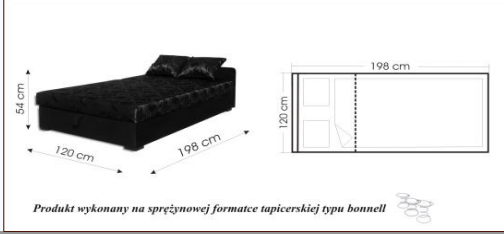

Tapczan
ŚNIEŻKA II