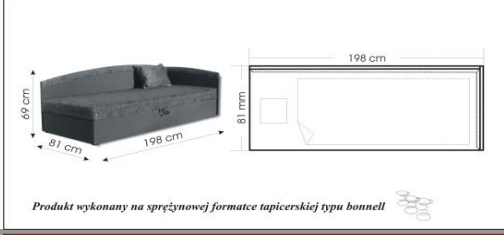

Tapczan
ŚPIOCH

NOWOSC

ŁOZE

Produkt wykonany na sprężynowej formacie tapicerskiej typu bonnell

Łózko HOTELOWE

Produkt wykonany na sprężynowej formacie tapicerskiej typu bonnell

Wersalka KASINA

Produkt wykonany na sprężynowej formacie tapicerskiej typu bonnell