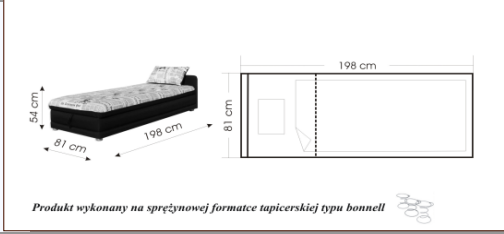

Tapczan
ŚNIEŻKA I