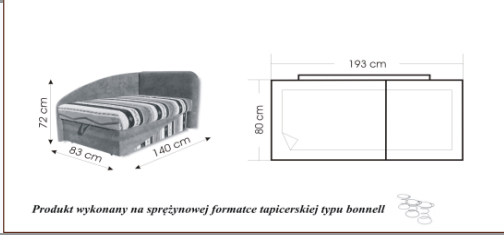

Tapczan
KACPER