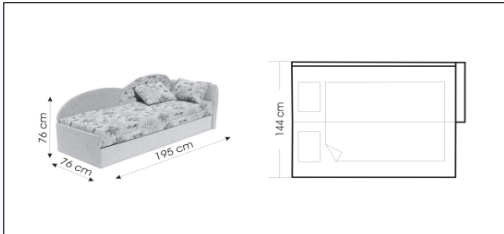

Tapczan
BASIA